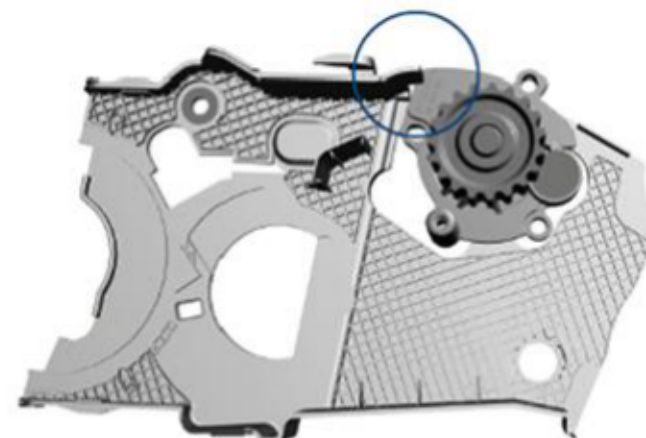

Montážní upozornění pro vodní pumpu

MEYLE obj. č.: 113 220 0018

vhodné pro AUDI | SEAT | SKODA | VW

Nové!

Staré
provedení

OE no. 038 121 011 C

Nové
provedení

OE no. 038 121 0011 J

MEYLE no. 113 220 0018

Dle návodu výrobce vozu je nutné při montáži této vodní pumpy pomocí vhodného nářadí v případě potřeby upravit zadní plastový kryt rozvodového řemene.

Zdroj: MEYLE

Unsere Marken: